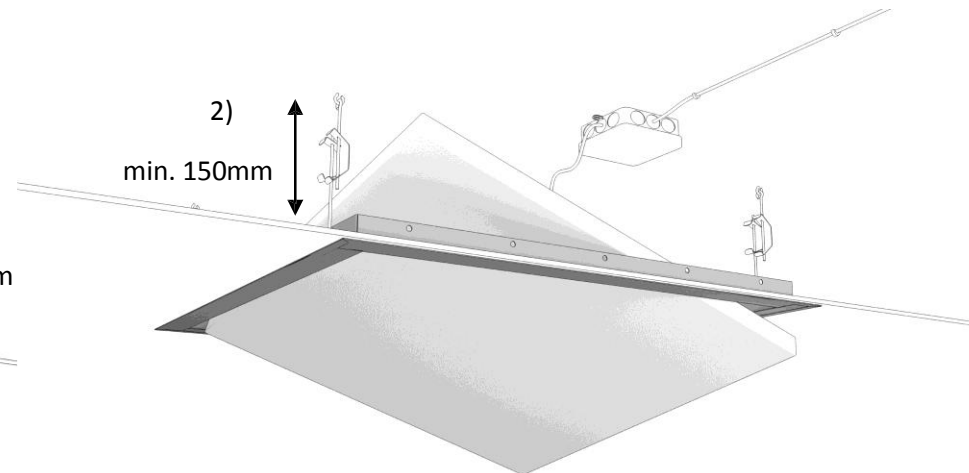

# Instrukcja montażu ramy podtynkowej do ECOSUN U/U+/BASIC

TYP	X [mm]	Y [mm]	a
ECOSUN 300	607	607	min. 4szt.
ECOSUN 600/700	607	1207	min. 4szt.
ECOSUN 850	815	1207	min. 4szt.