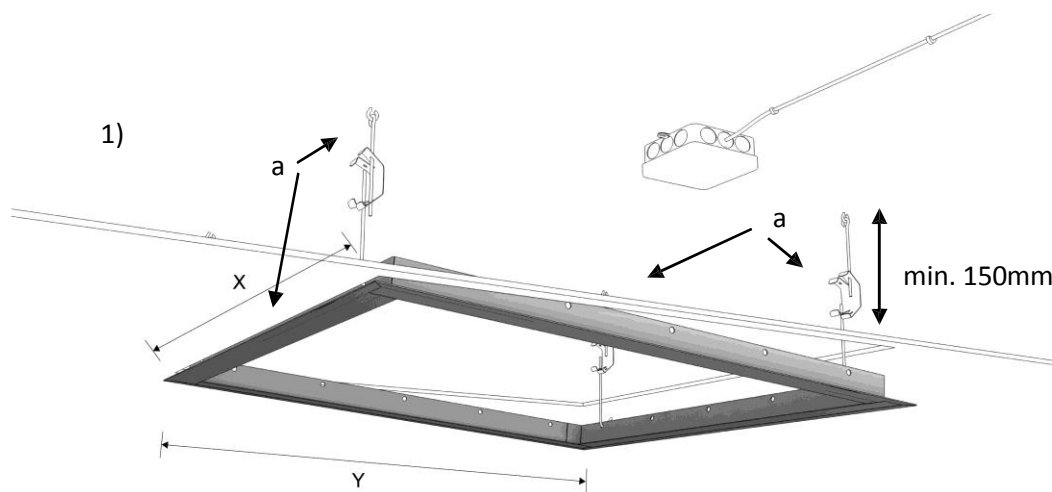

# Instrukcja montażu ramy podtynkowej do ECOSUN U/U+/BASIC

TYP	X [mm]	Y [mm]	a
ECOSUN 300	607	607	min. 4szt.
ECOSUN 600/700	607	1207	min. 4szt.
ECOSUN 850	815	1207	min. 4szt.