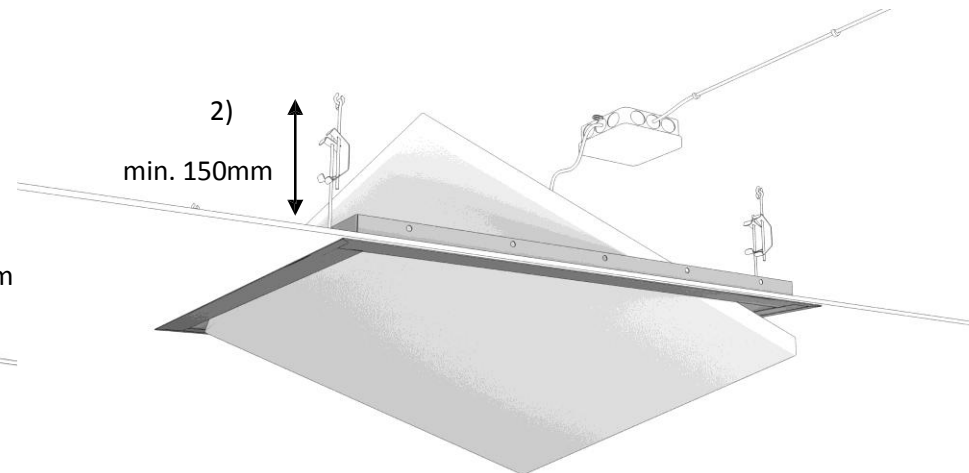

# Instrukcja montażu ramy podtynkowej do ECOSUN U/U+

a

TYP	X [mm]	Y [mm]	a
E 300	607	607	min. 4szt.
E 600/700	607	1207	min. 4szt.
E 850	815	1207	min. 4szt.