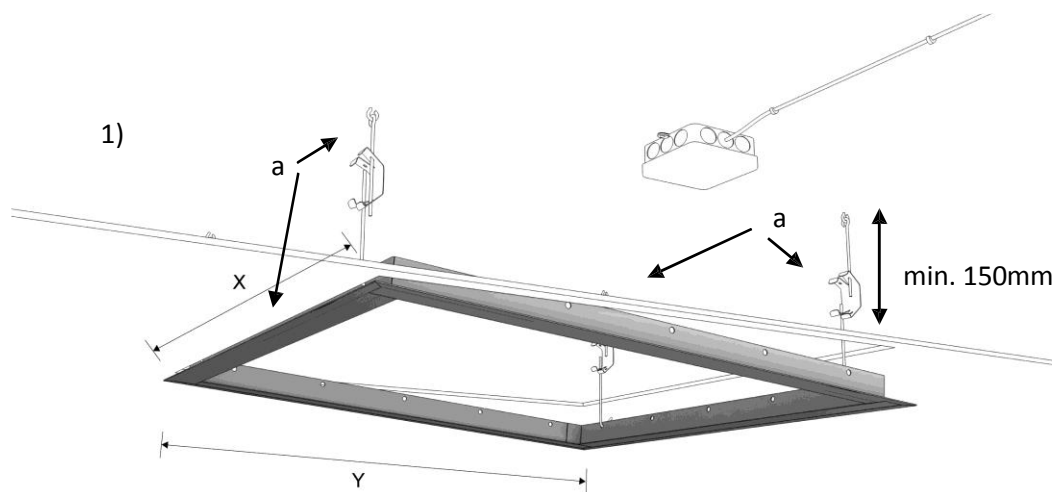

# Instrukcja montażu ramy podtynkowej do ECOSUN U/U+

a

TYP	X [mm]	Y [mm]	a
E 300	607	607	min. 4szt.
E 600/700	607	1207	min. 4szt.
E 850	815	1207	min. 4szt.